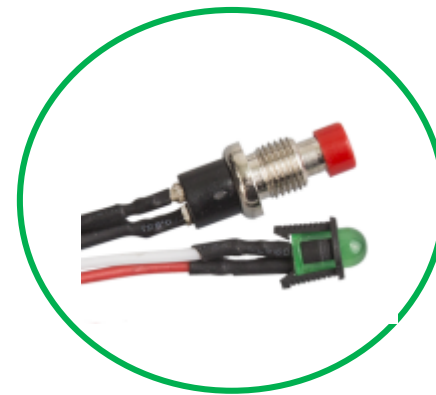

СВЕТИЛЬНИКИ ЛИНЕЙНЫЕ ДСП СЕРИИ ССП-176 EVO IP65 С БАП на 1Ч

«19-26» февраля
Плановое поступление

1 год

Гарантия на БАП

3 года

Гарантия на светильник

110 lm/w

Светоотдача

От 0°C до +55°C

Диапазон рабочих температур

1500мА*ч, Li-Ion

Емкость и тип аккумулятора

В комплекте:

- Кнопка «ТЕСТ»;
- LED-индикатор работы от БАП

Мощность	Световой поток	Световой поток в аварийном режиме	Напряжение	Цветовая температура	Способ монтажа	Материал светильника
36 W	3960 lm	660 lm	200-240 V	4000 K / 6500 K	Накладной Подвесной	ABS-пластик Матовый поликарбонат

Коэффициент мощности
PF > 0,9

Без пульсации
IRF < 5 %

Пылевлагозащита
IP65

БАП
1 час

gauss

СВЕТИЛЬНИКИ ЛИНЕЙНЫЕ ДСП СЕРИИ ССП-176 EVO IP65 С БАП на 1ч

«19-26» февраля
Плановое поступление

Артикул	Номенклатура
864425236A	Светильник Gauss IP65 LED ССП-176 EVO IP65 1200*76*66 36W 3960lm 4000K с БАП на 1ч, 1/12
864425336A	Светильник Gauss IP65 LED ССП-176 EVO IP65 1200*76*66 36W 3960lm 6500K с БАП на 1ч, 1/12